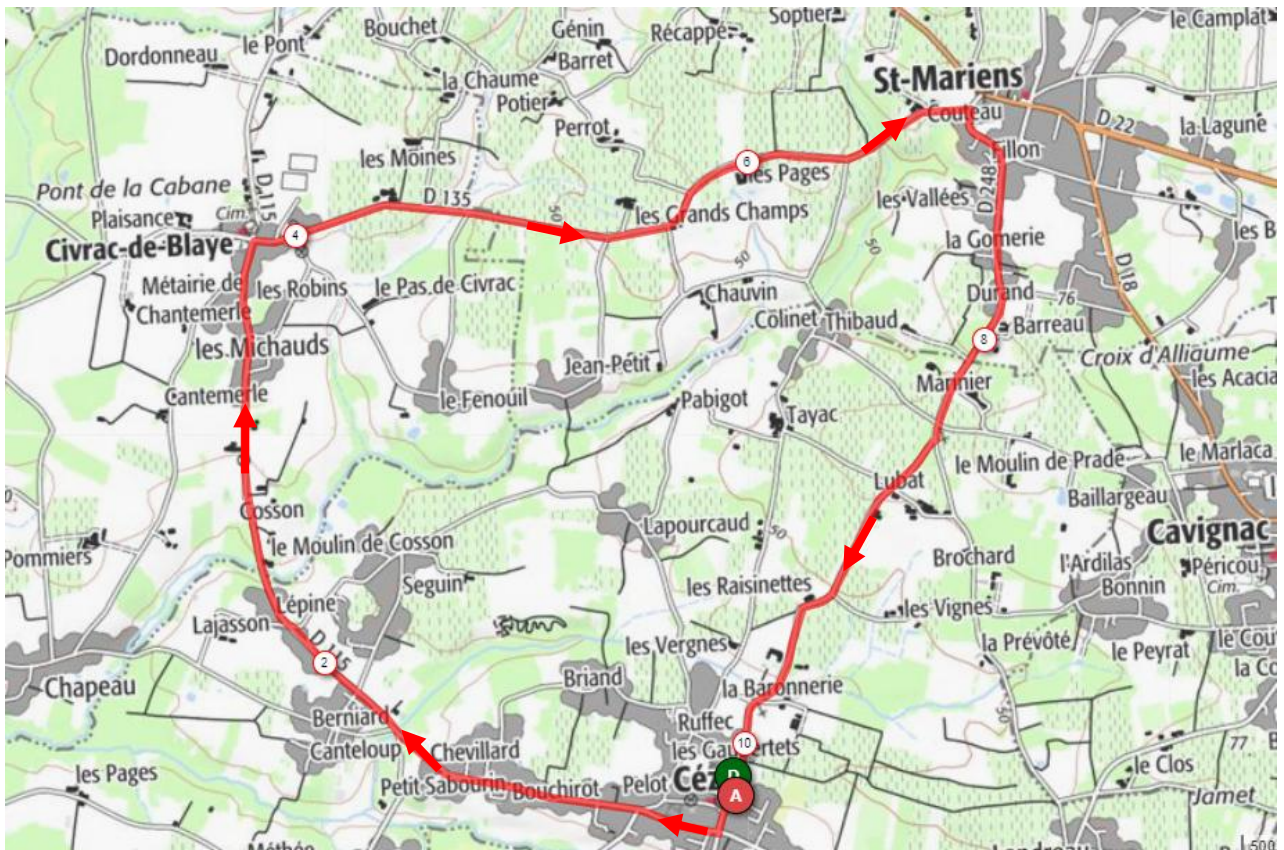

1^{er} Tour du Nord Gironde étape 1 Départ et arrivée à CEZAC 33620

Profil altimétrique de l'épreuve