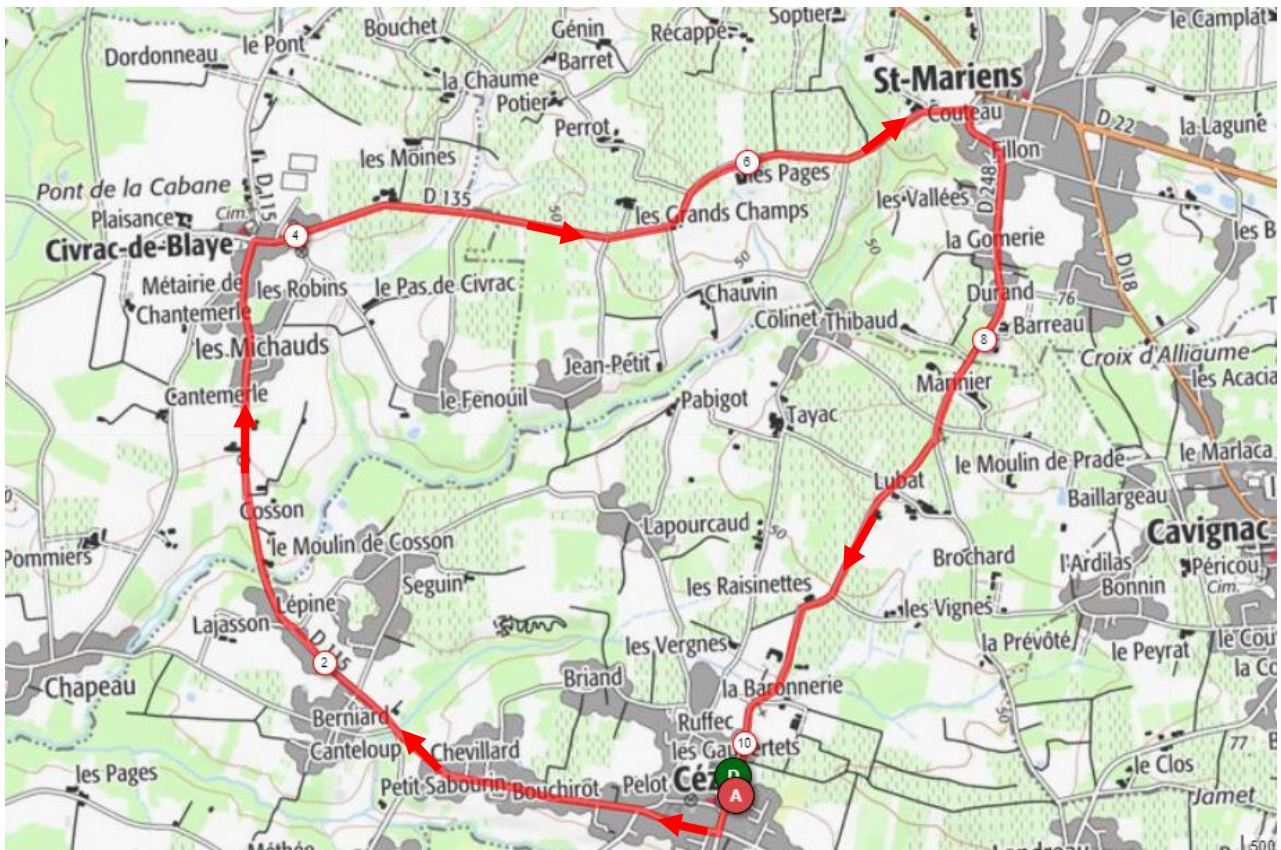

PARCOURS 2020

Départ et arrivée à CEZAC 33620

Profil altimétrique de l'épreuve