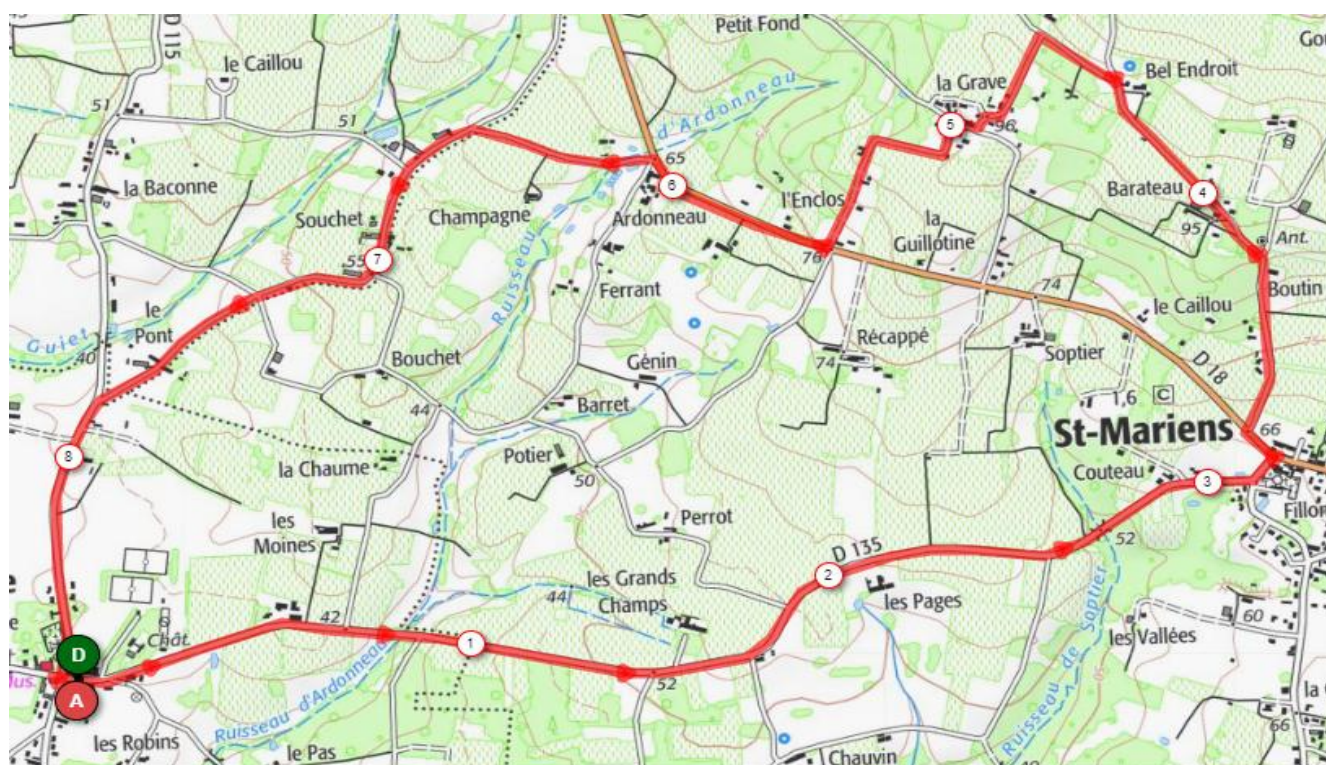

PARCOURS 2019

Départ et arrivée à CIVRAC DE BLAYE 33920

Profil altimétrique de l'épreuve